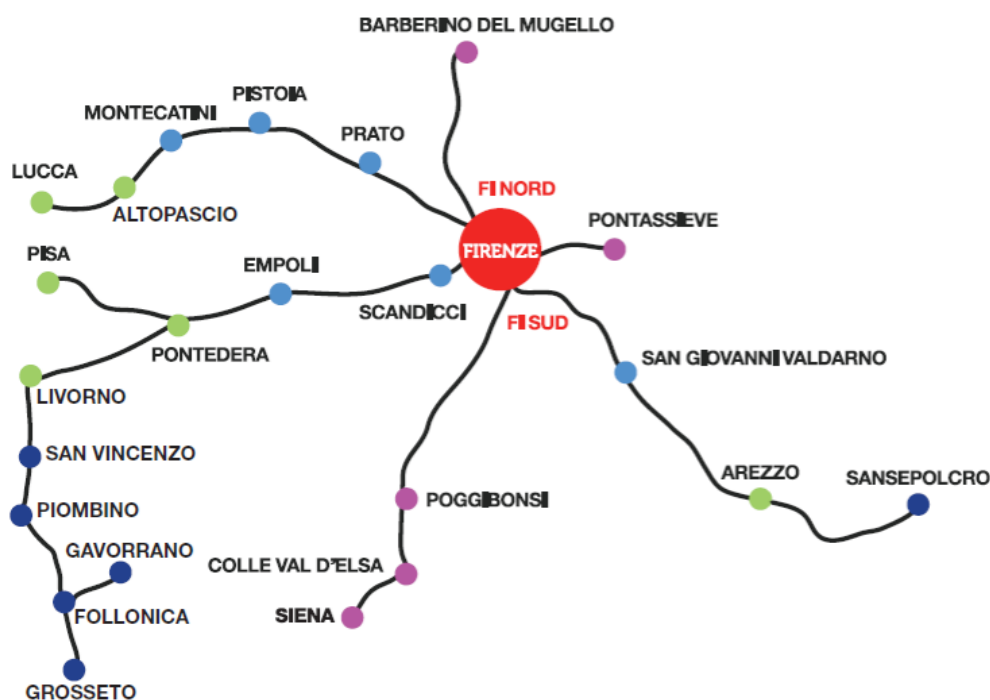

ARRIVI LONTANO...PARTI DA VICINO

Comodi e convenienti collegamenti da numerose località toscane:

PARTENZA

Gli orari di partenza delle varie località saranno comunicati dall'agenzia di viaggio al momento della consegna dei documenti.

Le partenze dalle località sotto indicate sono effettuate con minibus, auto (navette) o con il pullman principale.

Firenze

- Stazione Leopolda (fermata treni P. Prato - Leopolda)
- Lungarno Aldo Moro (presso teatro Tuscany Hall)
- Area di servizio autostrade Firenze Nord

Grosseto

- Centro commerciale - Via Ximenes

Piombino

- Porto e Stazione FS

Follonica

- Stazione FS

Gavorrano

- Centro commerciale Coop

San Vincenzo

- Centro commerciale Coop

Siena

- Uscita superstrada Palio, stazione di servizio Q8 (loc. Stellino)

Colle Val d'Elsa

- Uscita superstrada Palio (uscita sud)

Poggibonsi

- Uscita superstrada Palio (entrata parcheggio centro commerciale Coop)